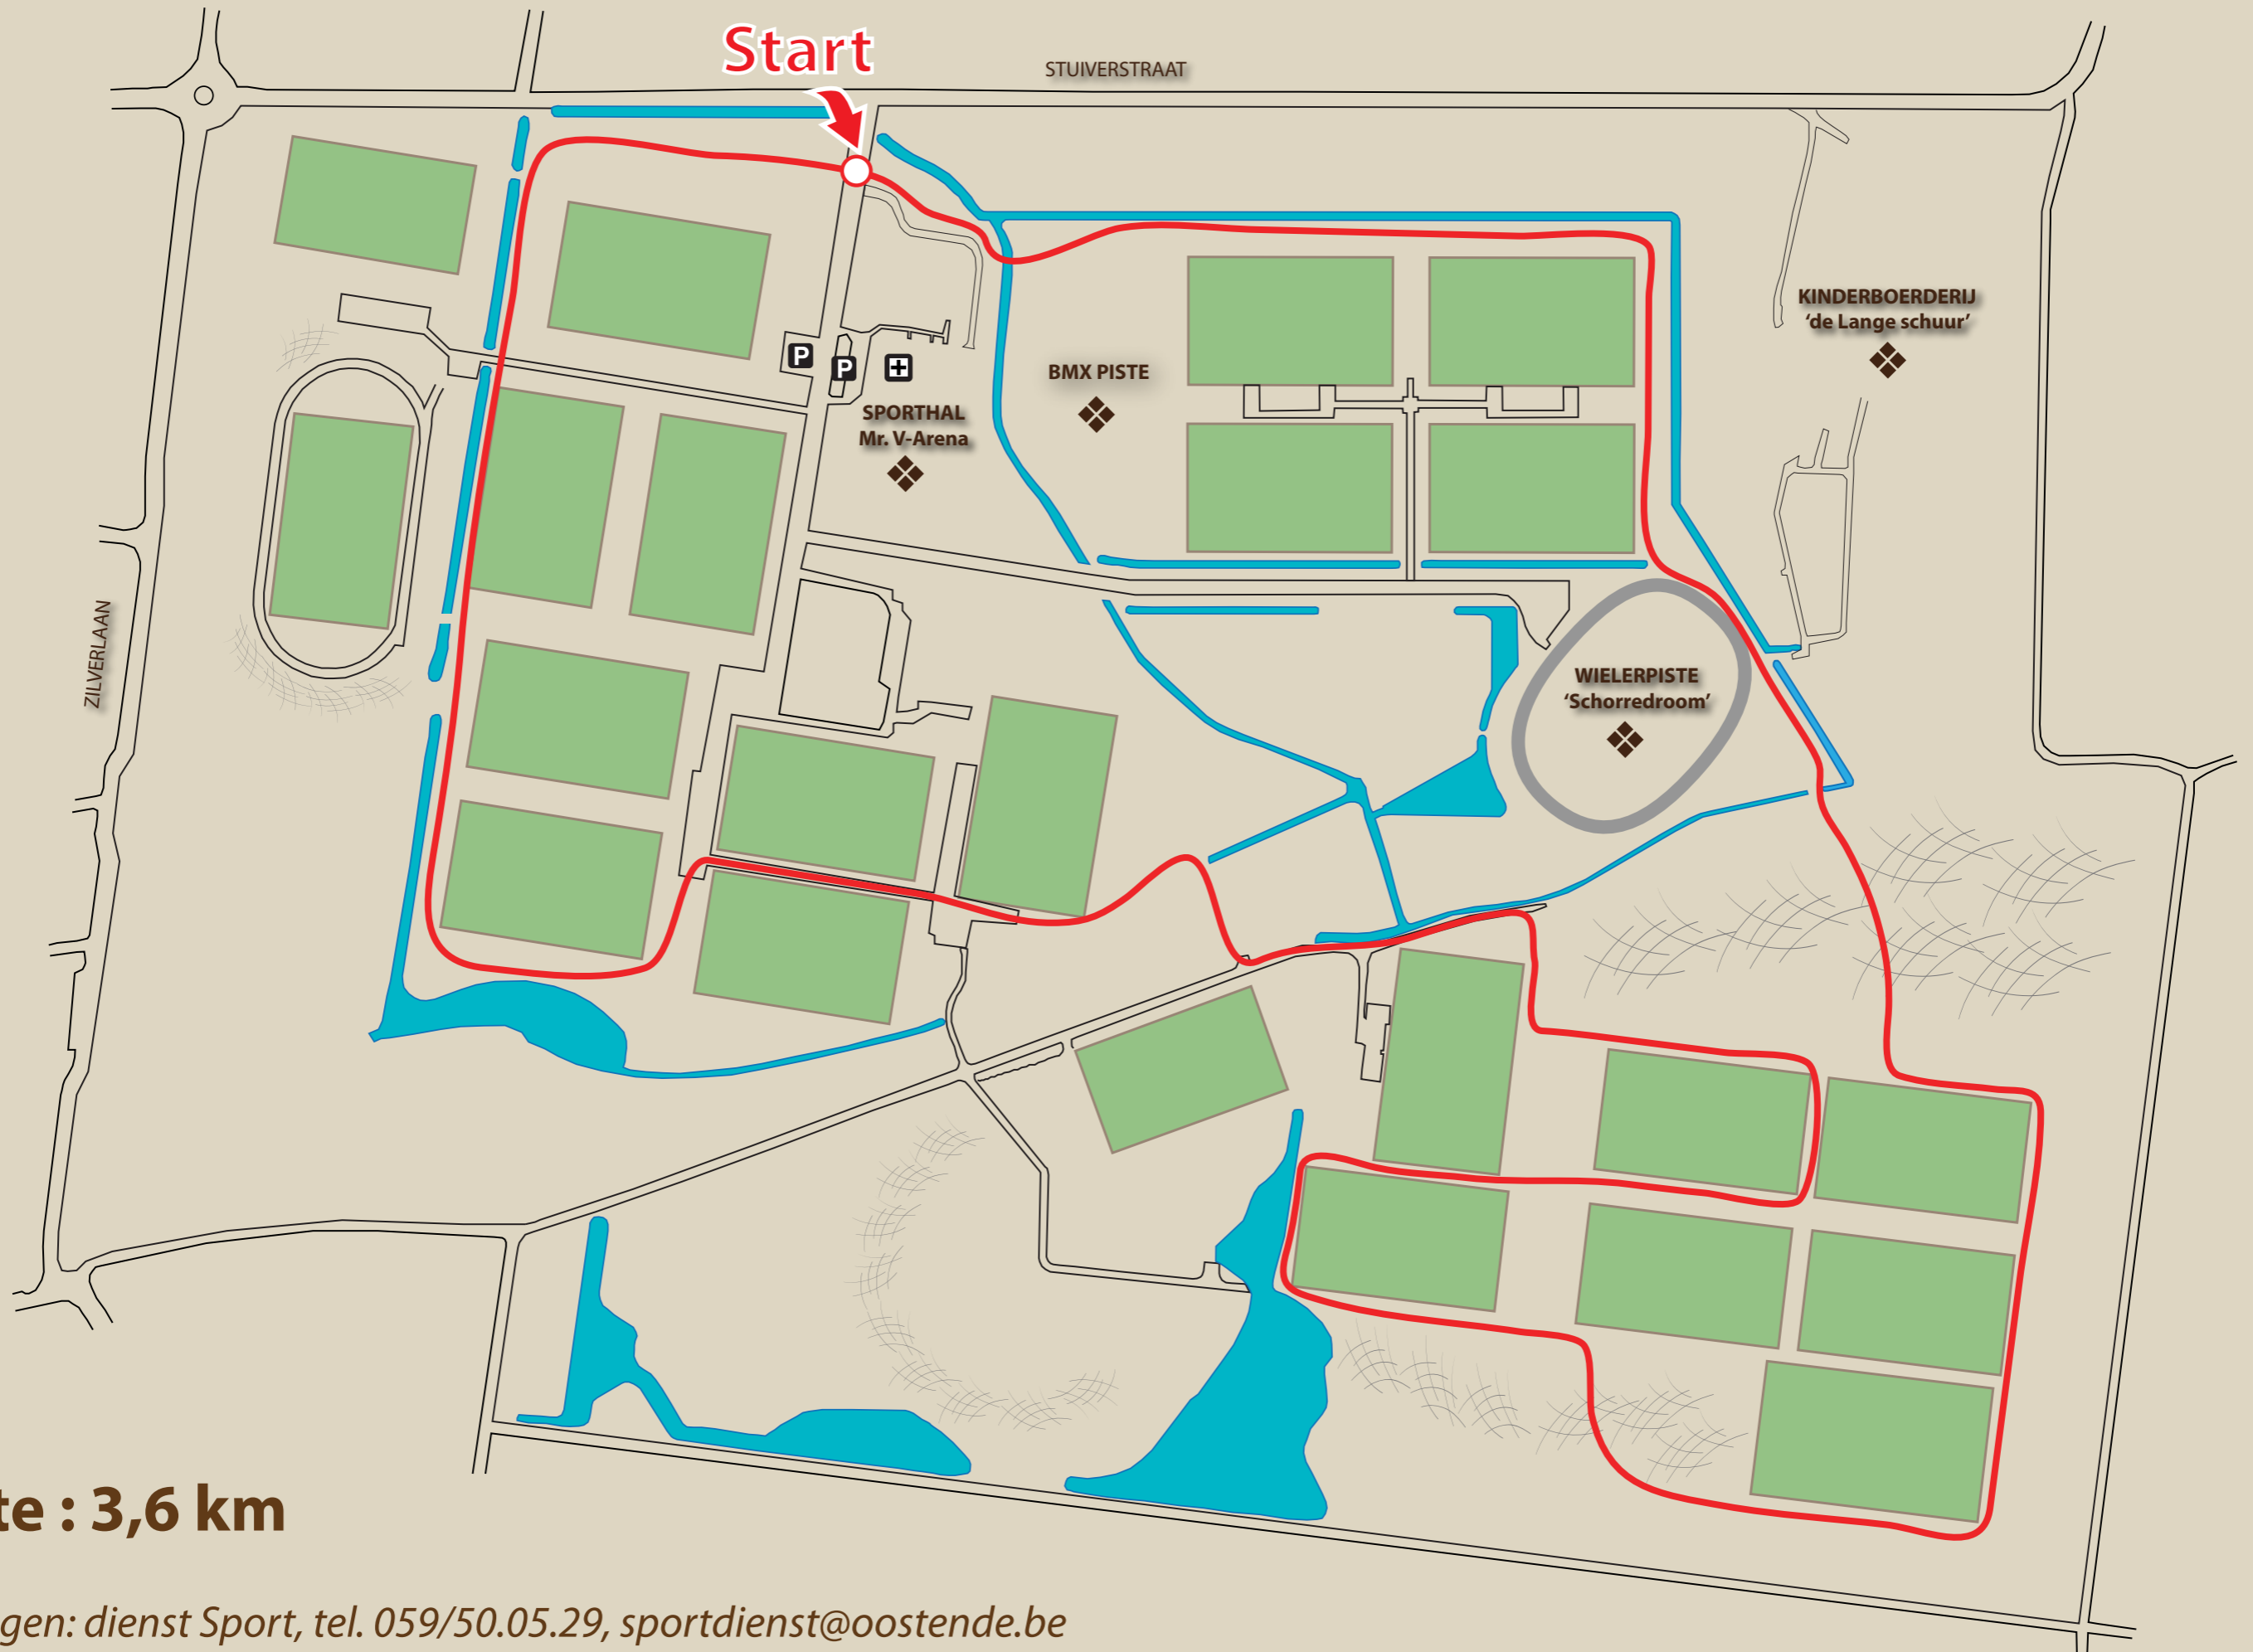

JOGGINGPARCOURS OOSTENDE SCHORRE

lengte : 3,6 km

Inlichtingen: dienst Sport, tel. 059/50.05.29, sportdienst@oostende.be